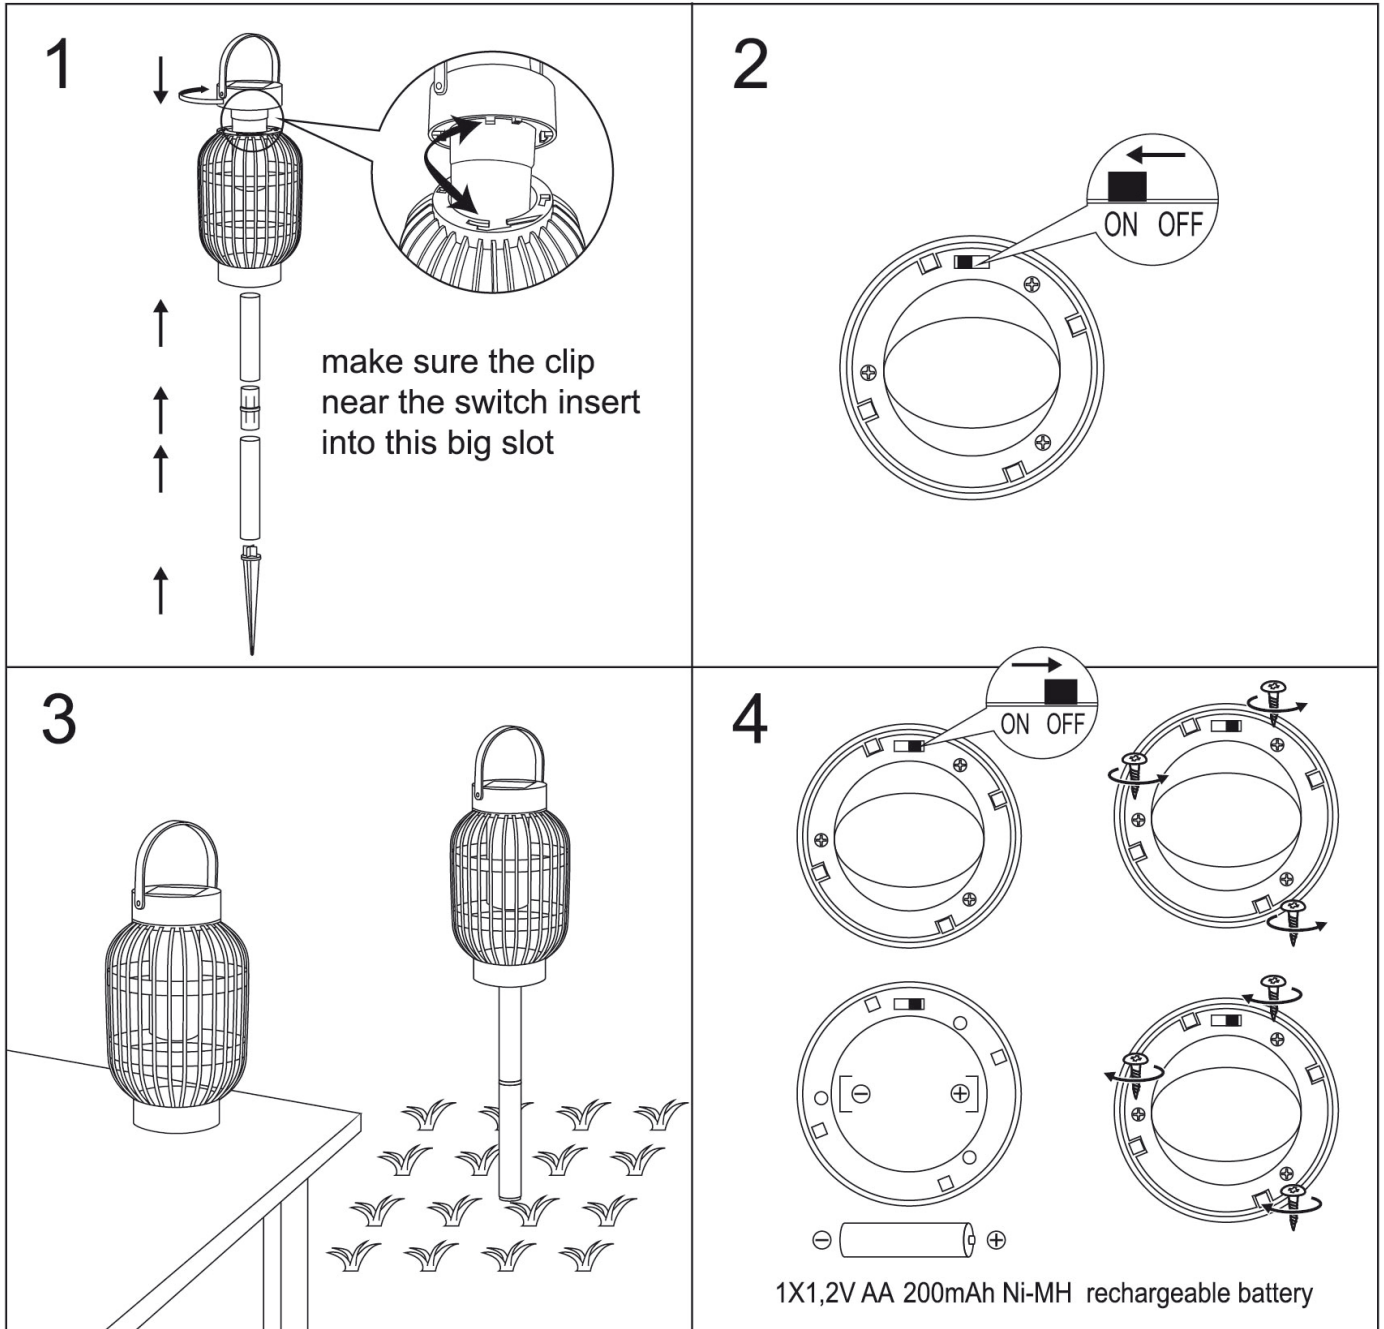

GLOBO

LIGHTING

www.globo-lighting.com

33538

- LED**
36x
- SOLAR**
- ~6-8
hours
- IP44**
- AKKU
incl.
- fire
effect

GLOBO Handels GmbH
 Gewerbestraße 3
 A-9184 St.Peter
 www.globo-lighting.com