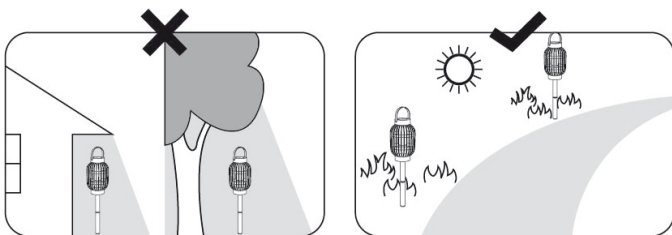

GLOBO

LIGHTING

www.globo-lighting.com

33538

- LED**
36x
- SOLAR**
- ~6-8
hours
- IP44**
- AKKU
incl.
- fire
effect

GLOBO Handels GmbH
 Gewerbestraße 3
 A-9184 St.Peter
 www.globo-lighting.com