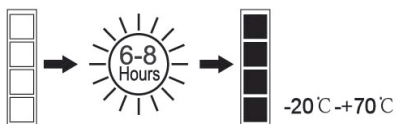

GLOBO

LIGHTING

www.globo-lighting.com

33538

- LED**
36x
- SOLAR**
- ~6-8
hours
- IP44**
- AKKU
incl.
- fire
effect

GLOBO Handels GmbH
 Gewerbestraße 3
 A-9184 St.Peter
 www.globo-lighting.com